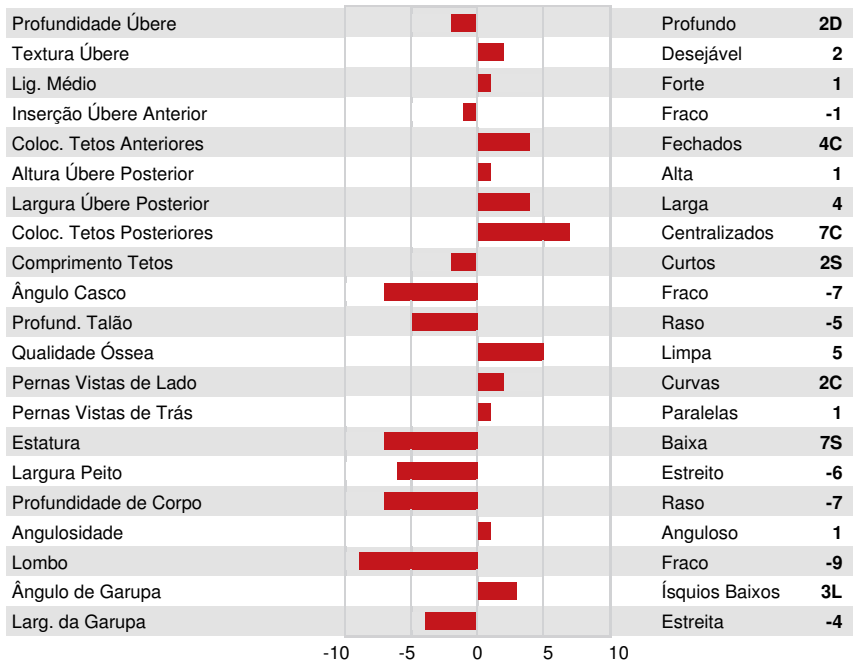

WESTCOAST EARLYBIRD
 PROGENESIS ZAZZLE TWIGGY VG-87-3YR-CAN
 PEAK ZAZZLE
 PROGENESIS ACHIEVER TYPHOON VG-85-4YR-CAN
 ABS ACHIEVER
 OCD JEDI TAYA 37904 VG-86-4YR-USA 1*

GPA LPI +3684 PRO\$ 2648

DPF RDF BLF CNF BYF MWF CVF HH1F HH2F HH3F HH4F HH5F HH6C HDCF HMWF

Reg. #: HOCANM14360639 aAa: 432156 AVM: 345,135
 Nasc: 05/03/2022 Kappa Caseína: BB Beta Caseína: A2A2

PRODUÇÃO		G Rebanhos	G Filhas	81% Rep.	GPA 24*DEC				
Leite kg	525	Gordura kg	128	Gordura %	+0.93	Proteína kg	65	Proteína %	+0.38
Eficiência Alimentar	98	BMR	107	Eficiência em Metano	103				

CONFORMAÇÃO		G Rebanhos	G Filhas	77% Rep.	GPA 24*DEC	
Conformação	0	Força Leiteira	-6			
Sistema Mamário	1	Garupa	-2			
Pernas & Pés	4					

PROGENESIS ZAZZLE TWIGGY
 DAM

OCD JEDI TAYA 37904
 THIRD DAM